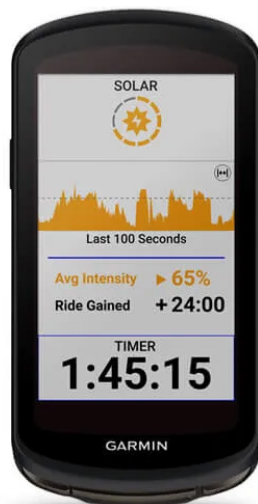

Modelübersicht

GARMIN Aktion Firma Swarovski

Edge 540
Artnr. 010-026494-01

Edge 840 - Touchdisplay
Artnr. 010-026495-01

Edge 540

UVP € 399,99

Aktionspreis € 319,99

Edge 840 - Touchdisplay

UVP € 499,99

Aktionspreis € 399,99

Edge 1040
Artnr. 010-02503-01

Edge 1040 Solar
Artnr. 010-02503-21

Edge 1040

UVP € 599,99

Aktionspreis € 479,99

Edge 1040 Solar

UVP € 749,99

Aktionspreis € 599,99

Artnr. 010-02375-00

Varia RTL515

UVP € 199,99

Aktionspreis € 159,99

Artnr. 010-02809-10

Forerunner 965